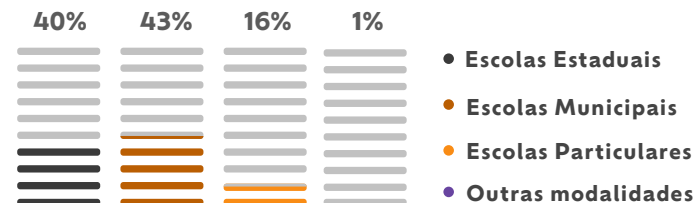

Tipos de instituição dos respondentes

Margens de erro

DF 18%, GO 7%, MS 13%, MT 7%, AL 24%, BA 7%, CE 11%, MA 14%, PB 11%, PE 9%, PI 17%, RN 11%, SE 15%, AC 49%, AM 57%, AP 44%, PA 12%, RO 16%, TO 16%, ES 9%, MG 4%, RJ 6%, SP 6%, PR 12%, RS 5%, SC 6%, RR 49%, BR 2%