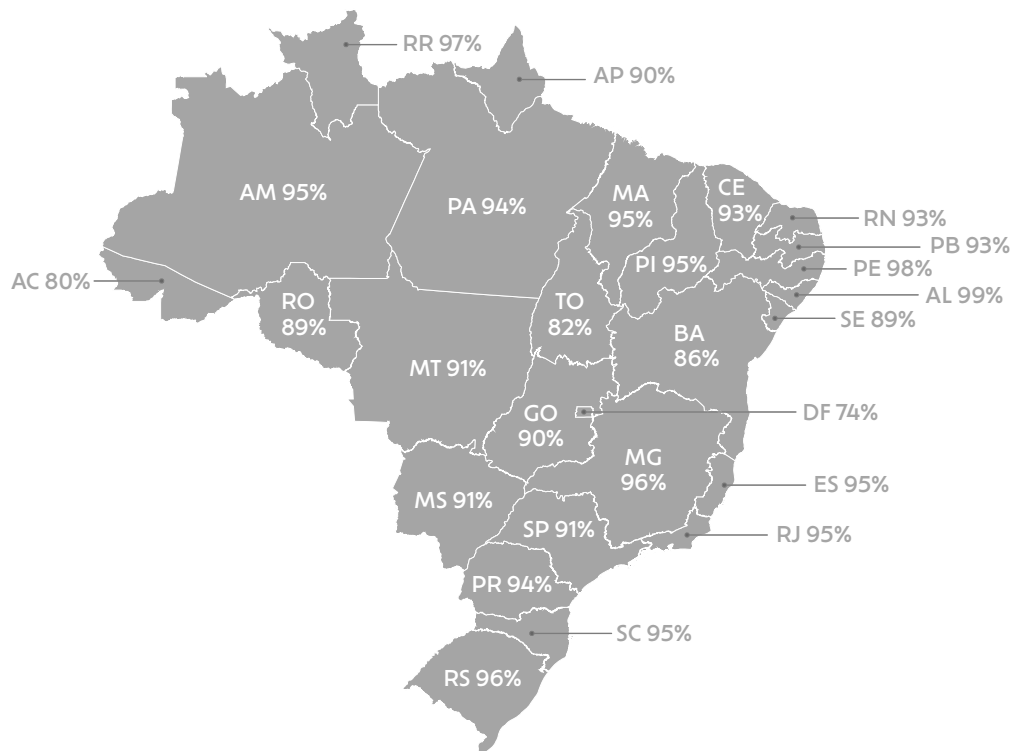

# VACINÔMETRO DA EDUCAÇÃO BÁSICA II

Pesquisa realizada com 3.380 escolas públicas e privadas cadastradas no MEC no período do dia 01 a 15 de julho de 2021 contendo perguntas sobre a vacinação de seus funcionários, respondidas em formulário digital enviado por e-mail.

## Média de profissionais da educação vacinados no Brasil com pelo menos uma dose

### Tipos de instituição dos respondentes