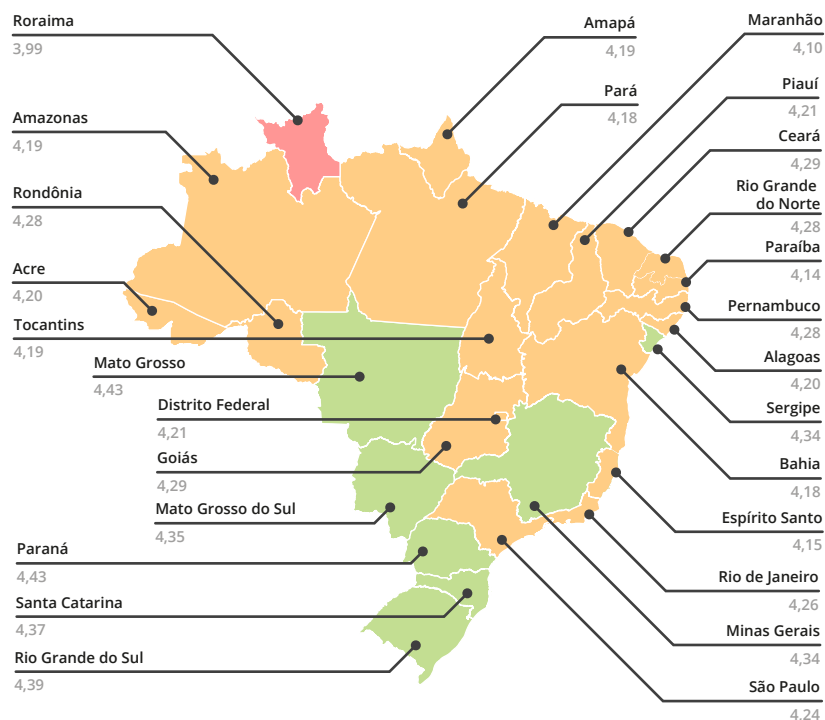

# Radar da Educação 2021 ★★★★★

O levantamento considerou **44.656** avaliações de pais, alunos, ex-alunos e professores, realizadas entre **fevereiro de 2014 a outubro de 2021** no site Melhor Escola. As escolas foram avaliadas em estrelas (de 0,5 a 5 estrelas) em relação à motivação dos estudantes, infraestrutura física da escola, participação da comunidade e o desenvolvimento socioemocional dos alunos.

## Nota média geral das avaliações por estado

## Ranking da Educação nos Estados

Ranking	Estados	Nota média Geral	Escolas Particulares	Escolas Públicas	Total de Avaliações
1º	MT	4,45	4,63	4,30	429
2º	PR	4,43	4,47	4,38	1.004
3º	RS	4,39	4,51	4,26	1.230
4º	SC	4,37	4,47	4,30	1.105
5º	MS	4,35	4,53	4,22	294
6º	MG	4,34	4,50	4,18	3.641
7º	SE	4,34	4,61	4,08	335
8º	CE	4,29	4,47	4,15	1.422
9º	GO	4,29	4,51	4,12	1.741
10º	PE	4,28	4,47	4,09	1.700
11º	RN	4,28	4,52	3,98	327
12º	RO	4,28	4,34	4,22	219
13º	RJ	4,26	4,40	4,07	4.594
14º	SP	4,24	4,42	4,04	18.627
15º	DF	4,21	4,39	4,00	626
16º	PI	4,21	4,51	3,91	373
17º	AC	4,20	4,51	3,91	373
18º	AL	4,20	4,33	4,08	455
19º	AP	4,19	4,45	4,01	84
20º	AM	4,19	4,40	4,02	616
21º	TO	4,19	4,44	4,02	229
22º	BA	4,18	4,38	3,99	2.835
23º	PA	4,18	4,47	3,93	785
24º	ES	4,15	4,34	4,06	662
25º	PB	4,14	4,32	3,93	571
26º	MA	4,10	4,32	3,87	690
27º	RR	3,99	4,14	3,93	62